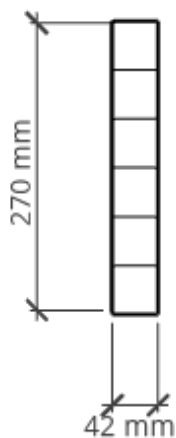

42x270 mm Limtræ

Varebetegnelse	42x270 mm Limtræ GL28CS
Kvalitet	Svensk topkvalitet
Behandling	Ubehandlet folieret
Længde	Kappes på mål
Certificering	Certificeret træ
Varenummer	4227045242

Thorlund Skou A/S
Bjerringbrovej 10, Tange
DK-8850 Bjerringbro.